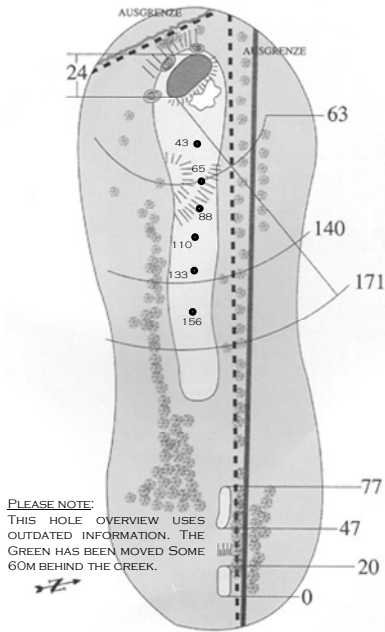

#### Please note:

- 1) Distances are given in metres.
- 2) Women's tees 15 and 17 will be set to meet men's par for match play.
- 3) This document uses some outdated hole information (holes 13 and 14).
- 4) Distances from the sprinkler heads to the greens are precise.

CHAMPIONSHIP TEES

206	PAR 3	HCP 14
158	PAR 3	

11

CHAMPIONSHIP TEES

329	PAR 4	HCP 6
316	PAR 4	

12

# STUDENTS MATCHPLAY

SINCE 2006

CHAMPIONSHIP TEES

424	PAR 4	HCP 12
356	PAR 4	

13

CHAMPIONSHIP TEES

428	PAR 4	HCP 2
335	PAR 4	

14

CHAMPIONSHIP TEES

426	PAR 4	HCP 16
448	PAR 5	

15

CHAMPIONSHIP TEES

170	PAR 3	HCP 18
114	PAR 3	

16