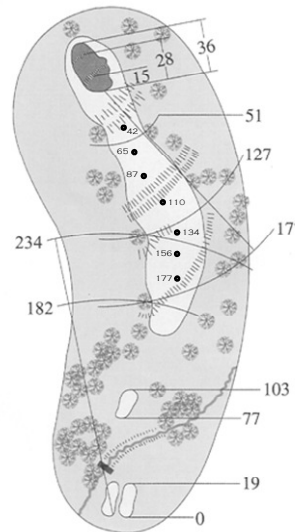

#### Championship Tees

Gents - white: 6.755m / 7.387yd, Par 71, CR 76.3, Slope 130  
Ladies - blue: 5.898m / 6.450yd, Par 73, CR 77.5, Slope 131

#### Please note:

- 1) Distances are given in metres.
- 2) Women's tees 15 and 17 will be set to meet men's par for match play.
- 3) This document uses some outdated hole information (holes 13 and 14).
- 4) Distances from the sprinkler heads to the greens are precise.

CHAMPIONSHIP TEES

510	PAR 5	HCP 11
479	PAR 5	

1

CHAMPIONSHIP TEES

428	PAR 4	HCP 15
336	PAR 4	

2

CHAMPIONSHIP TEES

388	PAR 4	HCP 7
309	PAR 4	

3

CHAMPIONSHIP TEES

418	PAR 4	HCP 1
307	PAR 4	

4