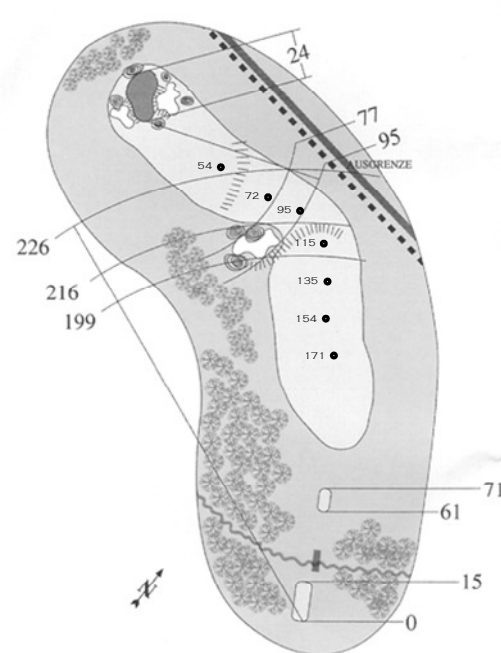

#### Please note:

- 1) Distances are given in metres.
- 2) Women's tees 15 and 17 will be set to meet men's par for match play.
- 3) This document uses some outdated hole information (holes 13 and 14).
- 4) Distances from the sprinkler heads to the greens are precise.

CHAMPIONSHIP TEES

206	PAR 3	HCP 14
158	PAR 3	

11

CHAMPIONSHIP TEES

329	PAR 4	HCP 6
316	PAR 4	

12

# STUDENTS MATCHPLAY

SINCE 2006

CHAMPIONSHIP TEES

424	PAR 4	HCP 12
356	PAR 4	

13

CHAMPIONSHIP TEES

428	PAR 4	HCP 2
335	PAR 4	

14

CHAMPIONSHIP TEES

426	PAR 4	HCP 16
448	PAR 5	

15

CHAMPIONSHIP TEES

170	PAR 3	HCP 18
114	PAR 3	

16