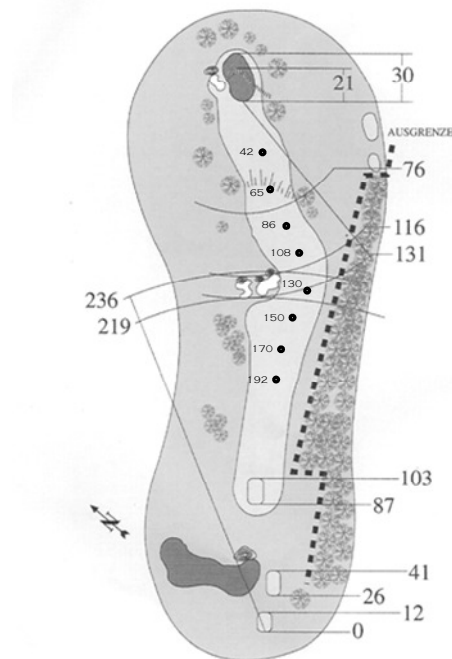

#### Please note:

- 1) Distances are given in metres.
- 2) Women's tees 15 and 17 will be set to meet men's par for match play.
- 3) This document uses some outdated hole information (holes 13 and 14).
- 4) Distances from the sprinkler heads to the greens are precise.

CHAMPIONSHIP TEES

383	PAR 4	HCP 9
333	PAR 4	

7

CHAMPIONSHIP TEES

368	PAR 4	HCP 3
339	PAR 4	

8

# STUDENTS MATCHPLAY

SINCE 2006

CHAMPIONSHIP TEES

317	PAR 4	HCP 17
293	PAR 4	

9

CHAMPIONSHIP TEES

386	PAR 4	HCP 10
308	PAR 4	

10

CHAMPIONSHIP TEES

206	PAR 3	HCP 14
158	PAR 3	

11

CHAMPIONSHIP TEES

329	PAR 4	HCP 6
316	PAR 4	

12