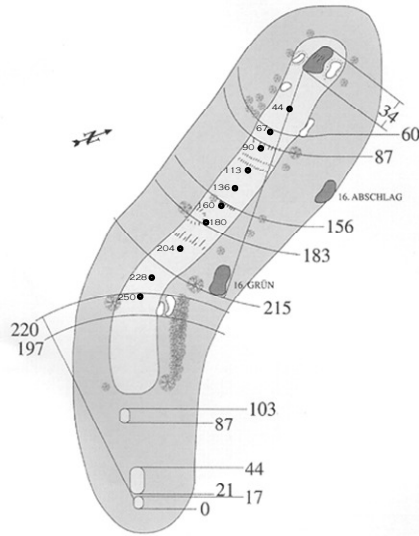

#### Championship Tees

Gents - white: 6.755m / 7.387yd, Par 71, CR 76.3, Slope 130  
Ladies - blue: 5.898m / 6.450yd, Par 73, CR 77.5, Slope 131

#### Please note:

- 1) Distances are given in metres.
- 2) Women's tees 15 and 17 will be set to meet men's par for match play.
- 3) This document uses some outdated hole information (holes 13 and 14).
- 4) Distances from the sprinkler heads to the greens are precise.

CHAMPIONSHIP TEES

510	PAR 5	HCP 11
479	PAR 5	

1

CHAMPIONSHIP TEES

428	PAR 4	HCP 15
336	PAR 4	

2

CHAMPIONSHIP TEES

388	PAR 4	HCP 7
309	PAR 4	