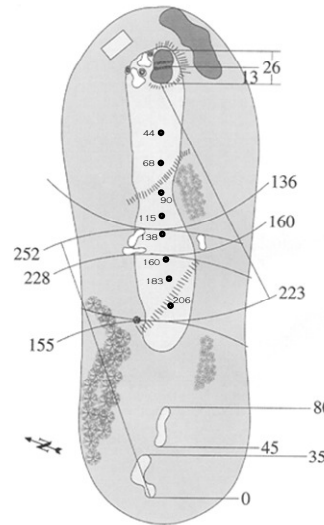

#### Please note:

- 1) Distances are given in metres.
- 2) Women's tees 15 and 17 will be set to meet men's par for match play.
- 3) This document uses some outdated hole information (holes 13 and 14).
- 4) Distances from the sprinkler heads to the greens are precise.

CHAMPIONSHIP TEES

510	PAR 5	HCP 11
479	PAR 5	

1

CHAMPIONSHIP TEES

428	PAR 4	HCP 15
336	PAR 4	

2

CHAMPIONSHIP TEES

388	PAR 4	HCP 7
309	PAR 4	

3

CHAMPIONSHIP TEES

418	PAR 4	HCP 1
307	PAR 4	

4