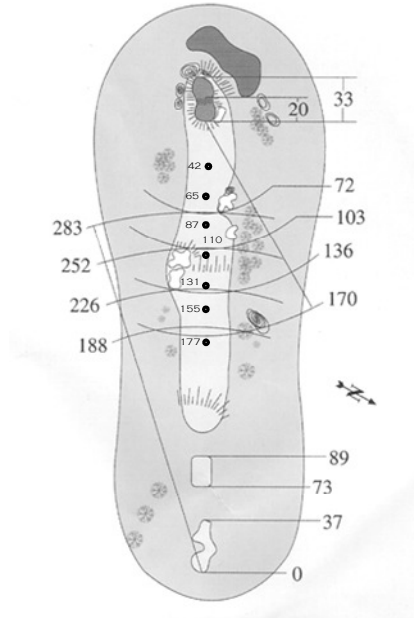

#### Please note:

- 1) Distances are given in metres.
- 2) Women's tees 15 and 17 will be set to meet men's par for match play.
- 3) This document uses some outdated hole information (holes 13 and 14).
- 4) Distances from the sprinkler heads to the greens are precise.

3

CHAMPIONSHIP TEES

418	PAR 4	HCP 1
307	PAR 4	

4

# STUDENTS MATCHPLAY

SINCE 2006

CHAMPIONSHIP TEES

395	PAR 4	HCP 13
355	PAR 4	

5

CHAMPIONSHIP TEES

207	PAR 3	HCP 5
176	PAR 3	

6

CHAMPIONSHIP TEES

383	PAR 4	HCP 9
333	PAR 4	

7

CHAMPIONSHIP TEES

368	PAR 4	HCP 3
339	PAR 4	

8