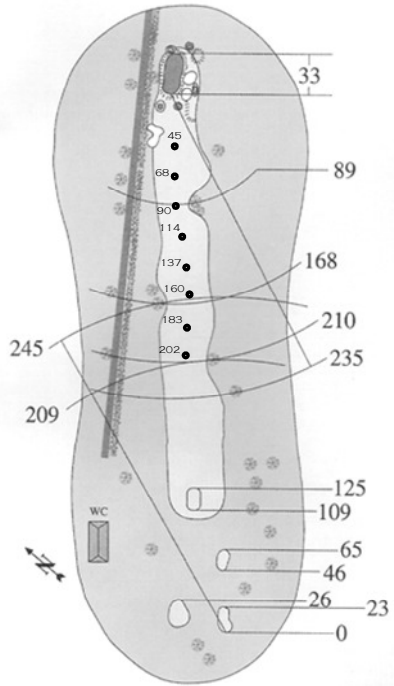

#### Please note:

- 1) Distances are given in metres.
- 2) Women's tees 15 and 17 will be set to meet men's par for match play.
- 3) This document uses some outdated hole information (holes 13 and 14).
- 4) Distances from the sprinkler heads to the greens are precise.

CHAMPIONSHIP TEES

426	PAR 4	HCP 16
448	PAR 5	

15

CHAMPIONSHIP TEES

170	PAR 3	HCP 18
114	PAR 3	

16

# STUDENTS MATCHPLAY

SINCE 2006

CHAMPIONSHIP TEES

419	PAR 4	HCP 4
427	PAR 5	

17

CHAMPIONSHIP TEES

573	PAR 5	HCP 8
509	PAR 5	

18

CHAMPIONSHIP TEES

TOTAL 6.775	PAR 71	SLOPE 130	CR 76,3
5.898	73	131	77,5