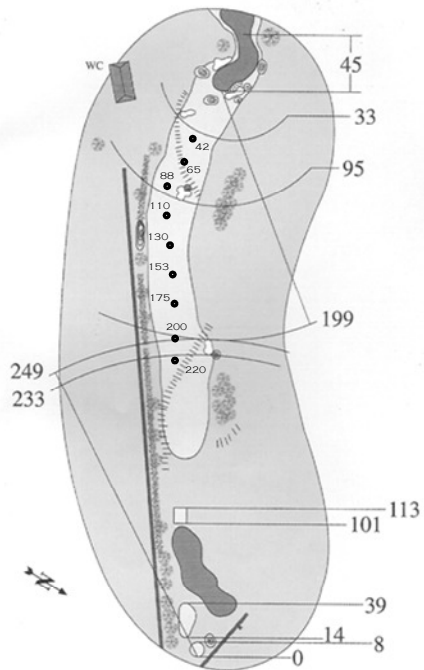

#### Please note:

- 1) Distances are given in metres.
- 2) Women's tees 15 and 17 will be set to meet men's par for match play.
- 3) This document uses some outdated hole information (holes 13 and 14).
- 4) Distances from the sprinkler heads to the greens are precise.

# STUDENTS MATCHPLAY

SINCE 2006

CHAMPIONSHIP TEES

424	PAR 4	HCP 12
356	PAR 4	

13

CHAMPIONSHIP TEES

428	PAR 4	HCP 2
335	PAR 4	

14

CHAMPIONSHIP TEES

426	PAR 4	HCP 16
448	PAR 5	

15

CHAMPIONSHIP TEES

170	PAR 3	HCP 18
114	PAR 3	

16

# STUDENTS MATCHPLAY

SINCE 2006

CHAMPIONSHIP TEES

419	PAR 4	HCP 4
427	PAR 5	

17

CHAMPIONSHIP TEES

573	PAR 5	HCP 8
509	PAR 5	

18