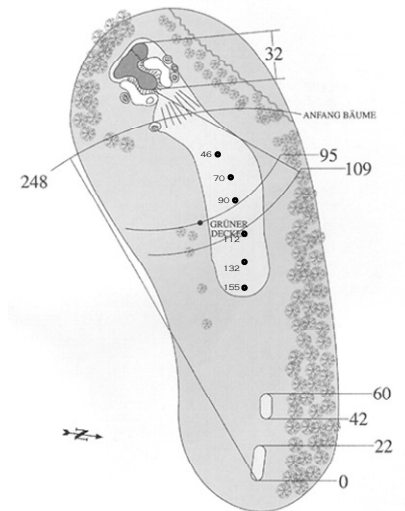

#### Championship Tees

Gents - white: 6.755m / 7.387yd, Par 71, CR 76.3, Slope 130  
Ladies - blue: 5.898m / 6.450yd, Par 73, CR 77.5, Slope 131

#### Please note:

- 1) Distances are given in metres.
- 2) Women's tees 15 and 17 will be set to meet men's par for match play.
- 3) This document uses some outdated hole information (holes 13 and 14).
- 4) Distances from the sprinkler heads to the greens are precise.

CHAMPIONSHIP TEES

510	PAR 5	HCP 11
479	PAR 5	

1

CHAMPIONSHIP TEES

428	PAR 4	HCP 15
336	PAR 4	

2

CHAMPIONSHIP TEES

388	PAR 4	HCP 7
309	PAR 4	

3

CHAMPIONSHIP TEES

418	PAR 4	HCP 1
307	PAR 4	

4