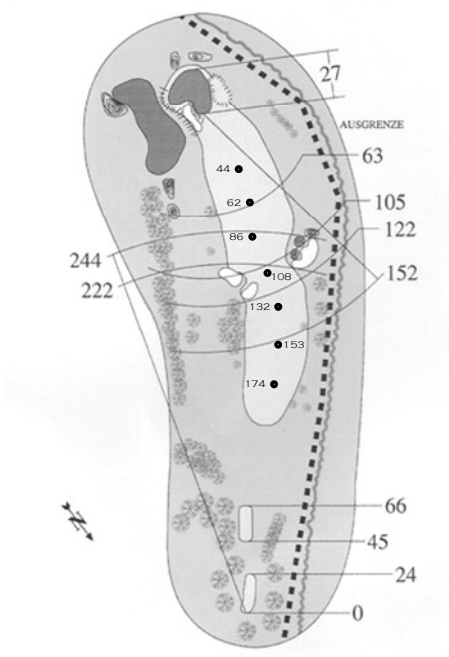

#### Please note:

- 1) Distances are given in metres.
- 2) Women's tees 15 and 17 will be set to meet men's par for match play.
- 3) This document uses some outdated hole information (holes 13 and 14).
- 4) Distances from the sprinkler heads to the greens are precise.

CHAMPIONSHIP TEES

383	PAR 4	HCP 9
333	PAR 4	

7

CHAMPIONSHIP TEES

368	PAR 4	HCP 3
339	PAR 4	

8

# STUDENTS MATCHPLAY

SINCE 2006

CHAMPIONSHIP TEES

317	PAR 4	HCP 17
293	PAR 4	

9

CHAMPIONSHIP TEES

386	PAR 4	HCP 10
308	PAR 4	

10

CHAMPIONSHIP TEES

206	PAR 3	HCP 14
158	PAR 3	

11

CHAMPIONSHIP TEES

329	PAR 4	HCP 6
316	PAR 4	

12