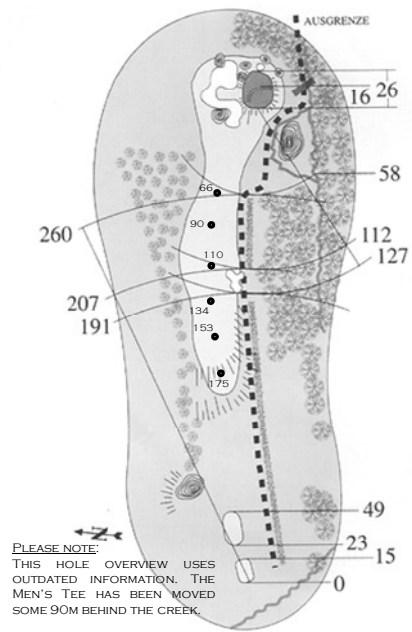

#### Please note:

- 1) Distances are given in metres.
- 2) Women's tees 15 and 17 will be set to meet men's par for match play.
- 3) This document uses some outdated hole information (holes 13 and 14).
- 4) Distances from the sprinkler heads to the greens are precise.

CHAMPIONSHIP TEES

206	PAR 3	HCP 14
158	PAR 3	

11

CHAMPIONSHIP TEES

329	PAR 4	HCP 6
316	PAR 4	

12

# STUDENTS MATCHPLAY

SINCE 2006

CHAMPIONSHIP TEES

424	PAR 4	HCP 12
356	PAR 4	

13

CHAMPIONSHIP TEES

428	PAR 4	HCP 2
335	PAR 4	

14

CHAMPIONSHIP TEES

426	PAR 4	HCP 16
448	PAR 5	

15

CHAMPIONSHIP TEES

170	PAR 3	HCP 18
114	PAR 3	

16