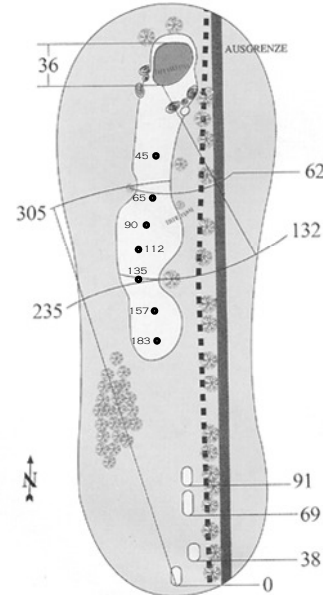

#### Please note:

- 1) Distances are given in metres.
- 2) Women's tees 15 and 17 will be set to meet men's par for match play.
- 3) This document uses some outdated hole information (holes 13 and 14).
- 4) Distances from the sprinkler heads to the greens are precise.

CHAMPIONSHIP TEES

383	PAR 4	HCP 9
333	PAR 4	

7

CHAMPIONSHIP TEES

368	PAR 4	HCP 3
339	PAR 4	

8

# STUDENTS MATCHPLAY

SINCE 2006

CHAMPIONSHIP TEES

317	PAR 4	HCP 17
293	PAR 4	

9

CHAMPIONSHIP TEES

386	PAR 4	HCP 10
308	PAR 4	

10

CHAMPIONSHIP TEES

206	PAR 3	HCP 14
158	PAR 3	

11

CHAMPIONSHIP TEES

329	PAR 4	HCP 6
316	PAR 4	

12