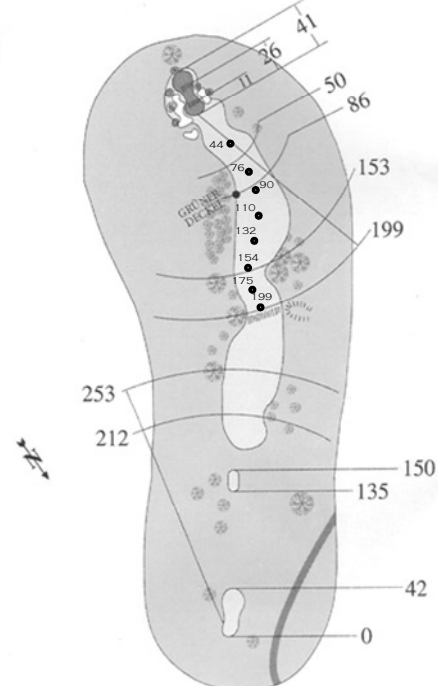

#### Please note:

- 1) Distances are given in metres.
- 2) Women's tees 15 and 17 will be set to meet men's par for match play.
- 3) This document uses some outdated hole information (holes 13 and 14).
- 4) Distances from the sprinkler heads to the greens are precise.

CHAMPIONSHIP TEES

426	PAR 4	HCP 16
448	PAR 5	

15

CHAMPIONSHIP TEES

170	PAR 3	HCP 18
114	PAR 3	

16

# STUDENTS MATCHPLAY

SINCE 2006

CHAMPIONSHIP TEES

419	PAR 4	HCP 4
427	PAR 5	

17

CHAMPIONSHIP TEES

573	PAR 5	HCP 8
509	PAR 5	

18

CHAMPIONSHIP TEES

TOTAL 6.775	PAR 71	SLOPE 130	CR 76,3
5.898	73	131	77,5