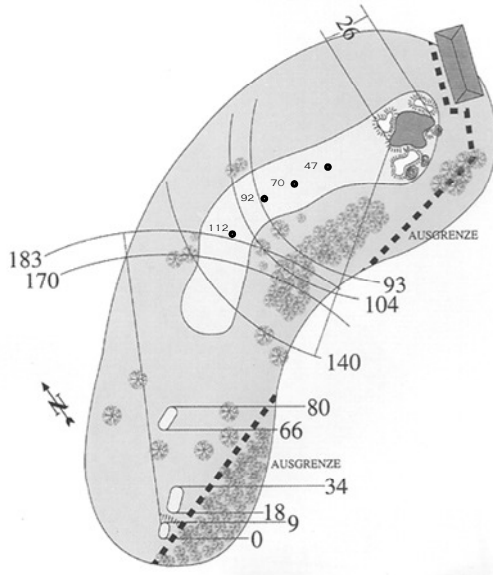

#### Please note:

- 1) Distances are given in metres.
- 2) Women's tees 15 and 17 will be set to meet men's par for match play.
- 3) This document uses some outdated hole information (holes 13 and 14).
- 4) Distances from the sprinkler heads to the greens are precise.

CHAMPIONSHIP TEES

383	PAR 4	HCP 9
333	PAR 4	

7

CHAMPIONSHIP TEES

368	PAR 4	HCP 3
339	PAR 4	

8

# STUDENTS MATCHPLAY

SINCE 2006

CHAMPIONSHIP TEES

317	PAR 4	HCP 17
293	PAR 4	

9

CHAMPIONSHIP TEES

386	PAR 4	HCP 10
308	PAR 4	

10

CHAMPIONSHIP TEES

206	PAR 3	HCP 14
158	PAR 3	

11

CHAMPIONSHIP TEES

329	PAR 4	HCP 6
316	PAR 4	

12